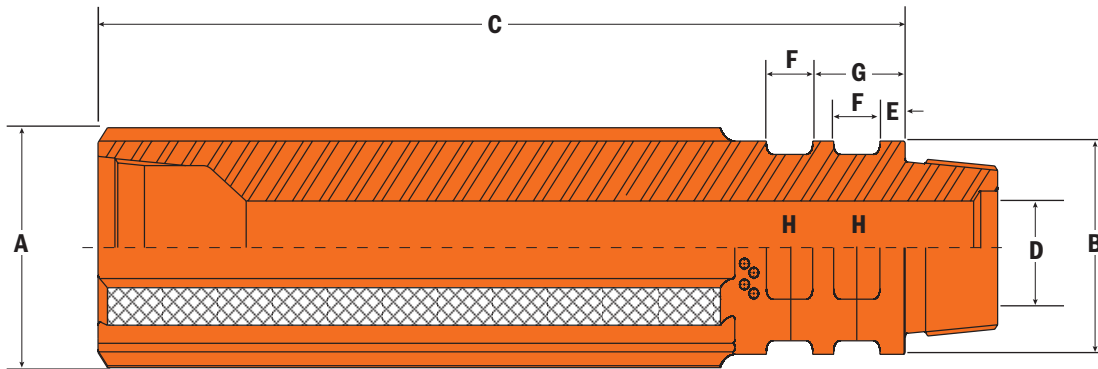

Stabilisateurs nervurés

Outils de forage en montant

Disponibles avec insertions en carbure de tungstène ou rechargement de carbure pour remise à neuf

A	B	C	D	E	F	G	H	Raccordement	Poids
229 mm 9 po	203 mm 8 po	1 219 mm 48 po	89 mm 3,5 po	41 mm 1,63 po	70 mm 2,75 po	143 mm 5,63 po	178 mm 7 po	6¾ DI22	264 kg 583 lb
229 mm 9 po	203 mm 8 po	1 524 mm 60 po	89 mm 3,5 po	41 mm 1,63 po	70 mm 2,75 po	143 mm 5,63 po	178 mm 7 po	6¾ DI22	335 kg 738 lb
251 mm 9,88 po	203 mm 8 po	1 219 mm 48 po	89 mm 3,5 po	41 mm 1,63 po	70 mm 2,75 po	140 mm 5,5 po	178 mm 7 po	6¾ DI22	306 kg 675 lb
251 mm 9,88 po	203 mm 8 po	1 524 mm 60 po	89 mm 3,5 po	41 mm 1,63 po	70 mm 2,75 po	140 mm 5,5 po	178 mm 7 po	6¾ DI22	389 kg 855 lb
279 mm 11 po	254 mm 10 po	1 219 mm 48 po	121 mm 4,75 po	41 mm 1,63 po	70 mm 2,75 po	152 mm 6 po	203 mm 8 po	8¼ DI22	381 kg 840 lb
279 mm 11 po	254 mm 10 po	1 524 mm 60 po	121 mm 4,75 po	41 mm 1,63 po	70 mm 2,75 po	152 mm 6 po	203 mm 8 po	8¼ DI22	483 kg 1 065 lb
311 mm 12,25 po	286 mm 11,25 po	1 524 mm 60 po	138 mm 5,44 po	41 mm 1,63 po	76 mm 3 po	165 mm 6,25 po	229 mm 9 po	9¼ DI22	567 kg 1 250 lb
350 mm 13,75 po	327 mm 12,88 po	1 524 mm 60 po	138 mm 5,44 po	64 mm 2,5 po	89 mm 3,5 po	203 mm 8 po	254 mm 10 po	10½ DI22	778 kg 1 715 lb
381 mm 15 po	327 mm 12,88 po	1 524 mm 60 po	138 mm 5,44 po	64 mm 2,5 po	89 mm 3,5 po	203 mm 8 po	254 mm 10 po	10½ DI22	903 kg 1 990 lb
381 mm 15 po	333 mm 13,13 po	1 524 mm 60 po	138 mm 5,44 po	57 mm 2,13 po	89 mm 3,5 po	203 mm 8 po	267 mm 10,5 po	10¾ DI315	875 kg 1 930 lb
445 mm 17,50 po	368 mm 14,50 po	2 134 mm 84 po	138 mm 5,44 po	102 mm 4,0 po	216 mm 8,5 po	419 mm 16,5 po	286 mm 11,25 po	11¾ DI315	1 613 kg 3 555 lb