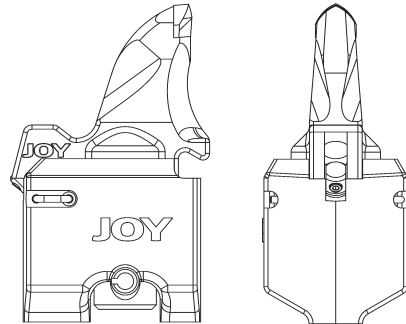

Oryginalne produkty serwisowe Joy

Superwytrzymałe promieniowe uchwyty nożowe

- Uchwyt 100 mm zapewnia większą wytrzymałość
- Konstrukcja systemu pozwala na łatwy demontaż startych lub uszkodzonych noży
- Dostępne noże w rozmiarze 125 mm lub 137 mm
- Nóż sztywniejszy o 52% zmniejsza prawdopodobieństwo zgięcia lub skrzywienia
- Układ zraszania całkowicie chroniony i podtrzymywany przez nóż
 - Lepsze zwalczanie pyłu
 - Zużycie wody mniejsze o 20%

Superwytrzymałe podzespoły uchwyty noża urabiającego

Numer części	Opis
100699161	Blok/uchwyt noża
100821827	Zestaw superwytrzymałych noży promieniowych 125 mm, zawiera 4 noże
100822480	Zestaw superwytrzymałych noży promieniowych 137 mm, zawiera 4 noże
100716180	Mocowanie noża — stal sprężynowa
100716181	Mocowanie noża — nylon
100714550	Dysza
100714702	Zaślepka dyszy
100728553	Zaślepka transportowa — nylon
100716182	Sworzeń mocowania dyszy

Narzędzia i akcesoria

Numer części	Opis
100809818	Ściągacz noży
100809819	Ściągacz układu zraszania i sworznia mocowania
100809820	Ściągacz sworznia nylonowej rolki

JOYGLOBAL

Konstrukcje, specyfikacje i/lub dane produktów w niniejszym dokumencie mają wyłącznie charakter informacyjny i nie stanowią gwarancji jakiegokolwiek rodzaju. Konstrukcje i/lub specyfikacje produktów mogą podlegać zmianom w dowolnym czasie bez uprzedzenia. Jedyne gwarancje, jakie mają zastosowanie do sprzedaży produktów i usług to standardowe pisemne gwarancje firmy Joy Global udostępniane na żądanie.